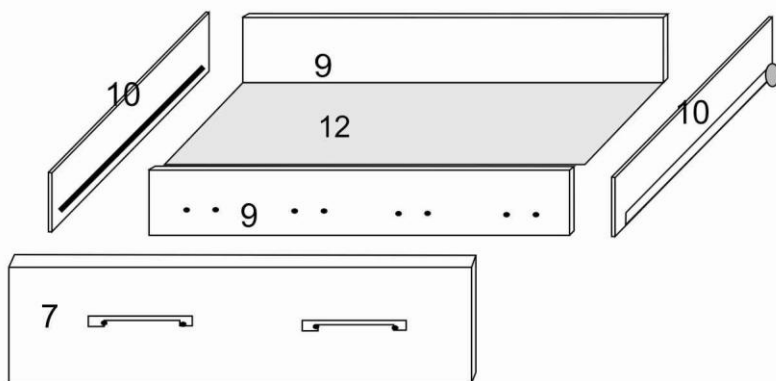

ВНИМАНИЕ! Сборку должен осуществлять специалист.
Производитель оставляет за собой право вносить изменения в конструкцию, направленные на улучшение качества изделия!

ИП КУЛИНА М.Е.

Московская обл. Солнечногорский р-н ,дер. Поярково.

Пер. Охотный ряд., стр.10, тел. 8(495) 787 84 55, 134-25-69, E-mail: info@nayatd.ru