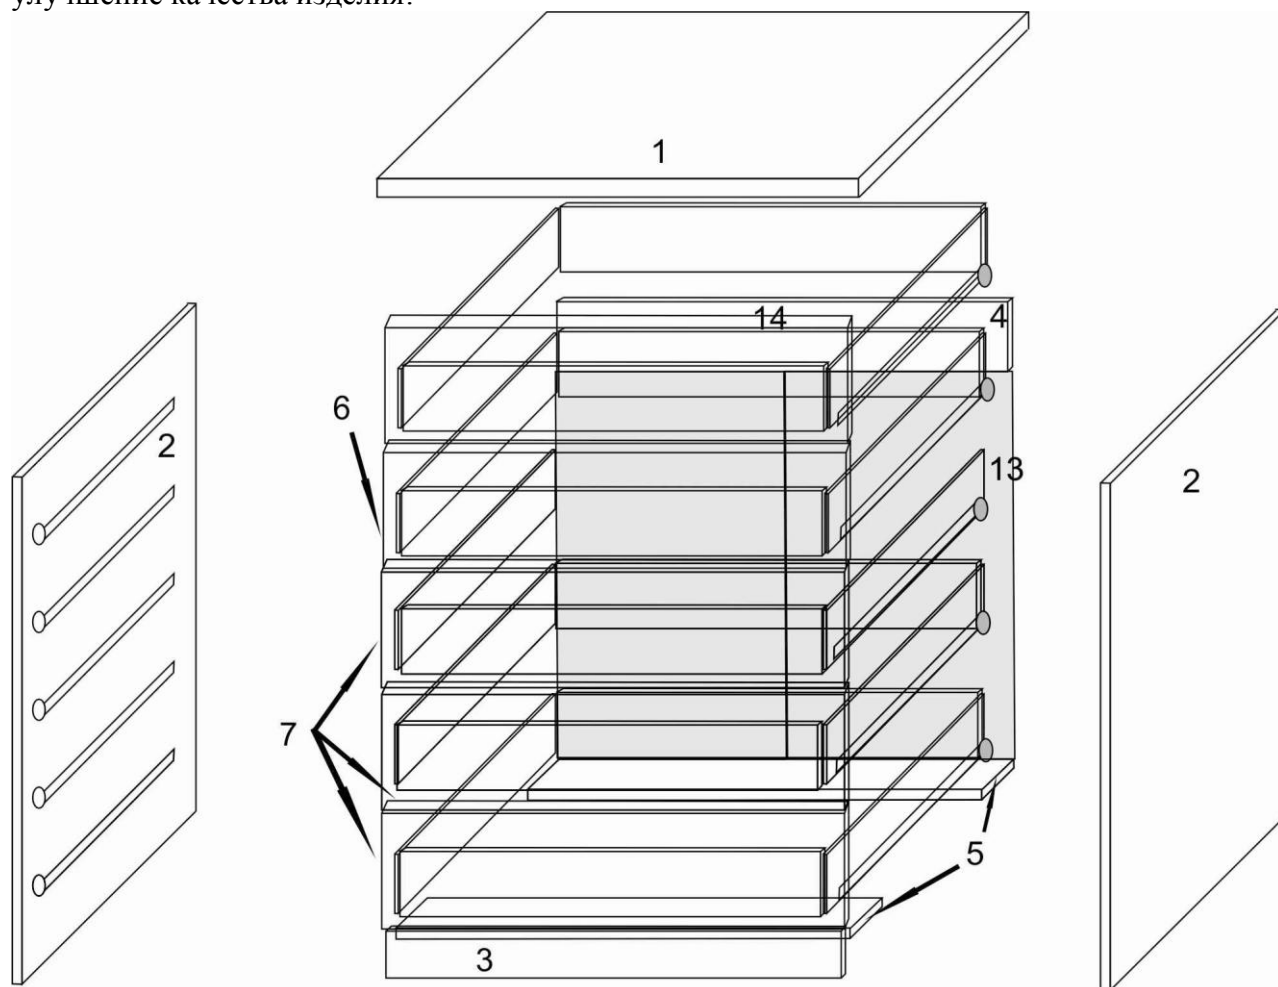

ВНИМАНИЕ! Сборку должен осуществлять специалист.
Производитель оставляет за собой право вносить изменения в конструкцию, направленные на улучшение качества изделия!

ИП КУЛИНА М.Е.

Московская обл. Солнечногорский р-н ,дер. Поярково.

Пер. Охотный ряд., стр.10, тел. 8(495) 787 84 55, 134-25-69, E-mail: info@nayatd.ru