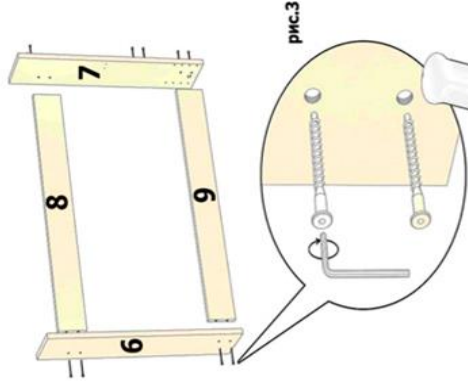

№	Размеры	Кол. шт.	ФУРНИТУРА		
			Название	Ед. Изм.	Кол-во
1	Крыло столешницы 754x868 универсальное	2	Евровинт 7x50 (Конфирмат)	шт.	24
2	Увеличитель столешницы 592x434	2	Заглушка для евровинта	шт.	24
3	Столешка 152x868	2	Ключ 6-гранный для евровинта 4мм. Г-образный	шт.	1
4	Нога левая передняя 764x152	1	Стяжка эксцентриковая д-15мм (минификс)	шт.	4
5	Нога левая задняя 764x152	1	Стойка-саморез к эксцентр. Стяжка L-34мм, цинк	шт.	4
6	Нога правая передняя 764x152	1	Петля картонная 50x36	шт.	26
7	Нога правая задняя 764x152	1	Наконечник (подпятник)	шт.	12
8	Царга нижняя 768x110	3	Пластина соединительная 40x80	шт.	4
9	Царга верхняя 768x110	2	Фиксатор столешницы	компл.	6
10	Полка нижняя 768x110	1	Шкант металлический	компл.	10
11	Царга опоры правая 579x128	2	Евровинт 6,3x13 (Конфирмат)	шт.	104
12	Царга опоры левая 579x128	2	Держатель опоры стола	шт.	4
13	Нога раздвижная 764x80	4	Шкант 8x30 с насечкой, бук	шт.	16
14	Выдвижная опора столешницы 320x128	4	Шуруп 3x16	шт.	32
			Саморез 3,5x16	шт.	32
			Гвоздь 1,8x32	шт.	24
			Заглушка для эксцентрика	шт.	4

ФАБРИКА МЕБЕЛИ **НАЯ**

рис.1

рис.2

рис.3

рис.4

5,1

5,2

5,3