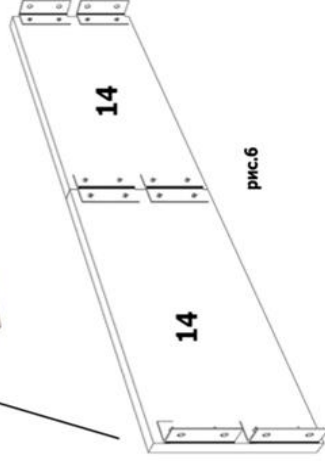

№	Размеры	Кол. шт.	ФУРНИТУРА		
			Название	Ед. Изм.	Кол-во
1	Крыло столешницы 754x868 универсальное	2	Евровинт 7x50 (Конфирмат)	шт.	24
2	Увеличитель столешницы 592x434	2	Заглушка для евровинта	шт.	24
3	Столешка 152x868	2	Ключ 6-гранный для евровинта 4мм. Г-образный	шт.	1
4	Нога левая передняя 764x152	1	Стяжка эксцентриковая д-15мм (минификс)	шт.	4
5	Нога левая задняя 764x152	1	Стойка-саморез к эксцентр. Стяжка L-34мм, цинк	шт.	4
6	Нога правая передняя 764x152	1	Петля картонная 50x36	шт.	26
7	Нога правая задняя 764x152	1	Наконечник (подпятник)	шт.	12
8	Царга нижняя 768x110	3	Пластина соединительная 40x80	шт.	4
9	Царга верхняя 768x110	2	Фиксатор столешницы	компл.	6
10	Полка нижняя 768x110	1	Шкант металлический	компл.	10
11	Царга опоры правая 579x128	2	Евровинт 6,3x13 (Конфирмат)	шт.	104
12	Царга опоры левая 579x128	2	Держатель опоры стола	шт.	4
13	Нога раздвижная 764x80	4	Шкант 8x30 с насечкой, бук	шт.	16
14	Выдвижная опора столешницы 320x128	4	Шуруп 3x16	шт.	32
			Саморез 3,5x16	шт.	32
			Гвоздь 1,8x32	шт.	24
			Заглушка для эксцентрика	шт.	4

5,4

рис.5

рис.6