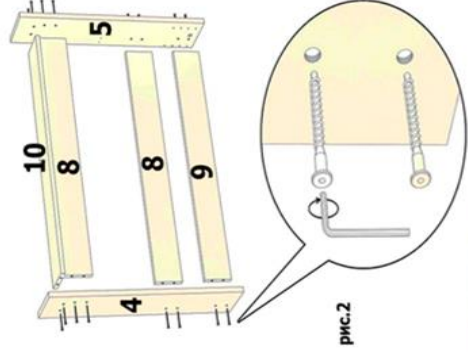

№	Размеры	Кол. шт.	ФУРНИТУРА		
			Название	Ед. Изм.	Кол-во
1	Крыло столешницы 754x868 универсальное	2	Евровинт 7x50 (Конфирмат)	шт.	24
2	Увеличитель столешницы 592x434	2	Заглушка для евровинта	шт.	24
3	Столешка 152x868	2	Ключ 6-гранный для евровинта 4мм. Г-образный	шт.	1
4	Нога левая передняя 764x152	1	Стяжка эксцентриковая д-15мм (минификс)	шт.	4
5	Нога левая задняя 764x152	1	Стойка-саморез к эксцентр. Стяжка L-34мм, цинк	шт.	4
6	Нога правая передняя 764x152	1	Петля картонная 50x36	шт.	26
7	Нога правая задняя 764x152	1	Наконечник (подпятник)	шт.	12
8	Царга нижняя 768x110	3	Пластина соединительная 40x80	шт.	4
9	Царга верхняя 768x110	2	Фиксатор столешницы	компл.	6
10	Полка нижняя 768x110	1	Шкант металлический	компл.	10
11	Царга опоры правая 579x128	2	Евровинт 6,3x13 (Конфирмат)	шт.	104
12	Царга опоры левая 579x128	2	Держатель опоры стола	шт.	4
13	Нога раздвижная 764x80	4	Шкант 8x30 с насечкой, бук	шт.	16
14	Выдвижная опора столешницы 320x128	4	Шуруп 3x16	шт.	32
			Саморез 3,5x16	шт.	32
			Гвоздь 1,8x32	шт.	24
			Заглушка для эксцентрика	шт.	4

ФАБРИКА МЕБЕЛИ **НАЯ**

рис.1

рис.2

рис.3

рис.4

5,1

5,2

5,3

5,4

рис.5

рис.6