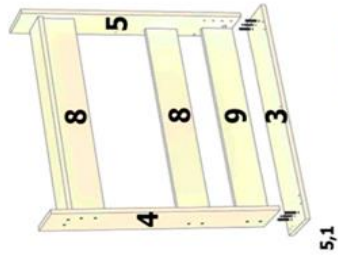

№	Размеры	Кол. шт.	ФУРНИТУРА		
			Название	Ед. Изм.	Кол-во
1	Крыло столешницы 754x868 универсальное	2	Евровинт 7x50 (Конфирмат)	шт.	24
2	Увеличитель столешницы 592x434	2	Заглушка для евровинта	шт.	24
3	Столешка 152x868	2	Ключ 6-гранный для евровинта 4мм. Г-образный	шт.	1
4	Нога левая передняя 764x152	1	Стяжка эксцентриковая д-15мм (минификс)	шт.	4
5	Нога левая задняя 764x152	1	Стойка-саморез к эксцентр. Стяжка L-34мм, цинк	шт.	4
6	Нога правая передняя 764x152	1	Петля картонная 50x36	шт.	26
7	Нога правая задняя 764x152	1	Наконечник (подпятник)	шт.	12
8	Царга нижняя 768x110	3	Пластина соединительная 40x80	шт.	4
9	Царга верхняя 768x110	2	Фиксатор столешницы	компл.	6
10	Полка нижняя 768x110	1	Шкант металлический	компл.	10
11	Царга опоры правая 579x128	2	Евровинт 6,3x13 (Конфирмат)	шт.	104
12	Царга опоры левая 579x128	2	Держатель опоры стола	шт.	4
13	Нога раздвижная 764x80	4	Шкант 8x30 с насечкой, бук	шт.	16
14	Выдвижная опора столешницы 320x128	4	Шуруп 3x16	шт.	32
			Саморез 3,5x16	шт.	32
			Гвоздь 1,8x32	шт.	24
			Заглушка для эксцентрика	шт.	4

ФАБРИКА МЕБЕЛИ **НАЯ**

рис.1

рис.2

рис.3

рис.4

5,1

5,2

5,3

5,4

рис.5

рис.6