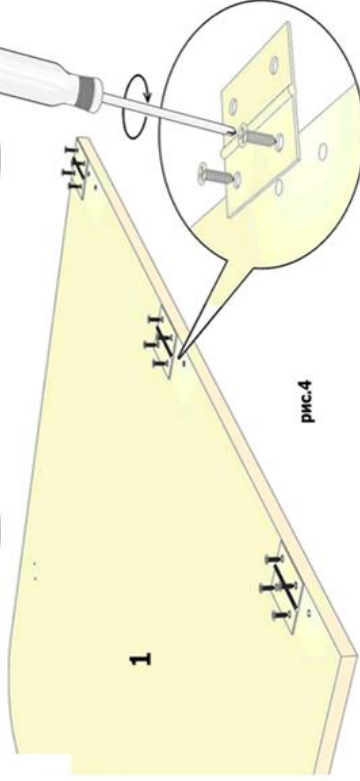

№	Размеры	Кол. шт.	ФУРНИТУРА		
			Название	Ед. Изм.	Кол-во
1	Крыло столешницы 754x868 универсальное	2	Евровинт 7x50 (Конфирмат)	шт.	24
2	Увеличитель столешницы 592x434	2	Заглушка для евровинта	шт.	24
3	Столешка 152x868	2	Ключ 6-гранный для евровинта 4мм. Г-образный	шт.	1
4	Нога левая передняя 764x152	1	Стяжка эксцентриковая д-15мм (минификс)	шт.	4
5	Нога левая задняя 764x152	1	Стойка-саморез к эксцентр. Стяжка L-34мм, цинк	шт.	4
6	Нога правая передняя 764x152	1	Петля картонная 50x36	шт.	26
7	Нога правая задняя 764x152	1	Наконечник (подпятник)	шт.	12
8	Царга нижняя 768x110	3	Пластина соединительная 40x80	шт.	4
9	Царга верхняя 768x110	2	Фиксатор столешницы	компл.	6
10	Полка нижняя 768x110	1	Шкант металлический	компл.	10
11	Царга опоры правая 579x128	2	Евровинт 6,3x13 (Конфирмат)	шт.	104
12	Царга опоры левая 579x128	2	Держатель опоры стола	шт.	4
13	Нога раздвижная 764x80	4	Шкант 8x30 с насечкой, бук	шт.	16
14	Выдвижная опора столешницы 320x128	4	Шуруп 3x16	шт.	32
			Саморез 3,5x16	шт.	32
			Гвоздь 1,8x32	шт.	24
			Заглушка для эксцентрика	шт.	4

ФАБРИКА МЕБЕЛИ **НАЯ**

рис.1

рис.2

рис.3

рис.4

5,1

5,2

5,3

5,4

рис.5

рис.6