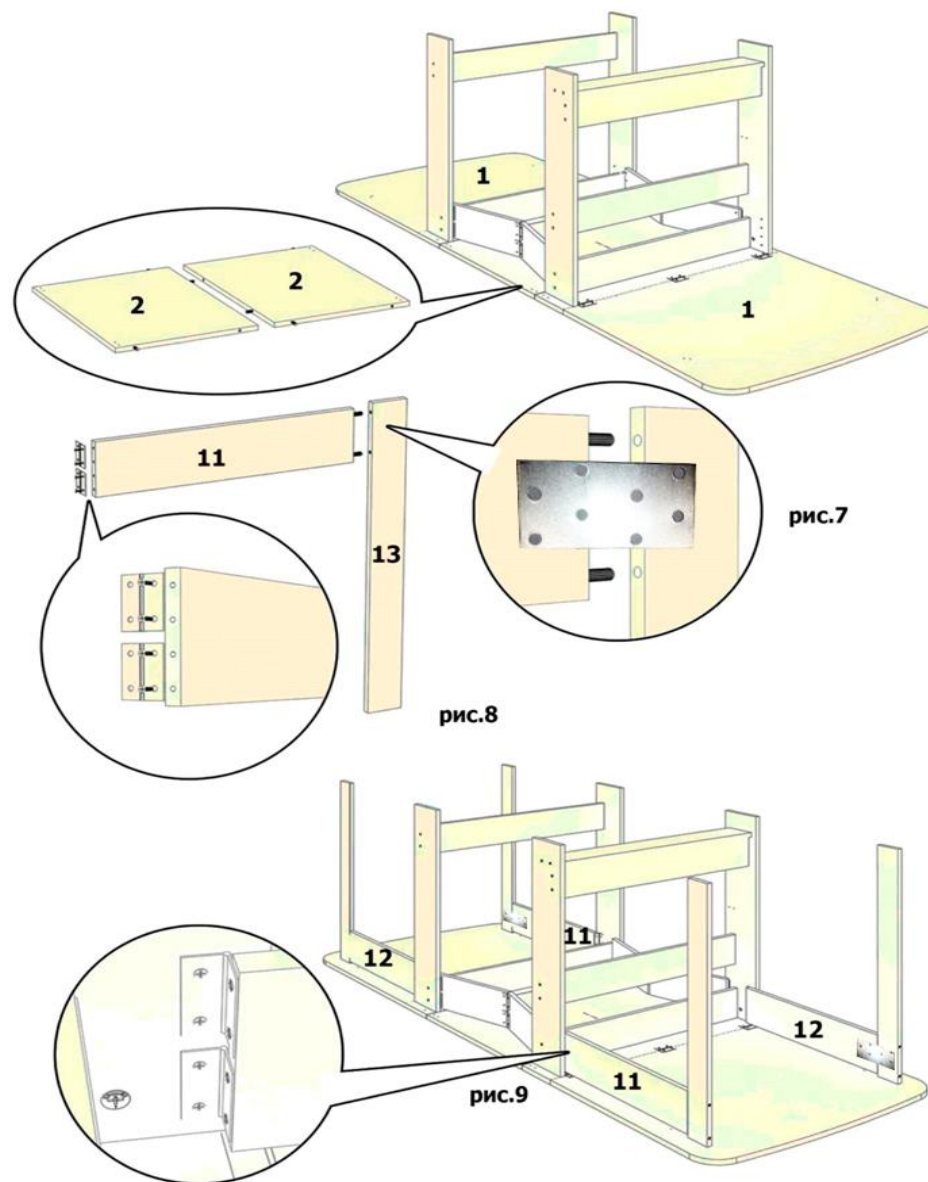

ИСПОЛЬЗУЕМАЯ ФУРНИТУРА

Евровинт (конфирмат)	Заглушки для евровинта (А) и эксцентрика (Б)		Ключ 6-тигранный для евровинта	наконечник (подпятник)	Фиксатор столешницы	Петля картонная
Стяжка эксцентриковая	Стойка-саморез для эксцентрика	пластина соединительная 40*80	шкант металл.	шкант 8*30	Держатель опоры стола	

№	Размеры	Кол. шт.	ФУРНИТУРА		
			Название	Ед. Изм.	Кол-во
1	Крыло столешницы 754x868 универсальное	2	Евровинт 7x50 (Конфирмат)	шт.	24
2	Увеличитель столешницы 592x434	2	Заглушка для евровинта	шт.	24
3	Столешка 152x868	2	Ключ 6-гранный для евровинта 4мм. Г-образный	шт.	1
4	Нога левая передняя 764x152	1	Стяжка эксцентриковая д-15мм (минификс)	шт.	4
5	Нога левая задняя 764x152	1	Стойка-саморез к эксцентр. Стяжка L-34мм, цинк	шт.	4
6	Нога правая передняя 764x152	1	Петля картонная 50x36	шт.	26
7	Нога правая задняя 764x152	1	Наконечник (подпятник)	шт.	12
8	Царга нижняя 768x110	3	Пластина соединительная 40x80	шт.	4
9	Царга верхняя 768x110	2	Фиксатор столешницы	компл.	6
10	Полка нижняя 768x110	1	Шкант металлический	компл.	10
11	Царга опоры правая 579x128	2	Евровинт 6,3x13 (Конфирмат)	шт.	104
12	Царга опоры левая 579x128	2	Держатель опоры стола	шт.	4
13	Нога раздвижная 764x80	4	Шкант 8x30 с насечкой, бук	шт.	16
14	Выдвижная опора столешницы 320x128	4	Шуруп 3x16	шт.	32
			Саморез 3,5x16	шт.	32
			Гвоздь 1,8x32	шт.	24
			Заглушка для эксцентрика	шт.	4

ФАБРИКА МЕБЕЛИ **НАЯ**